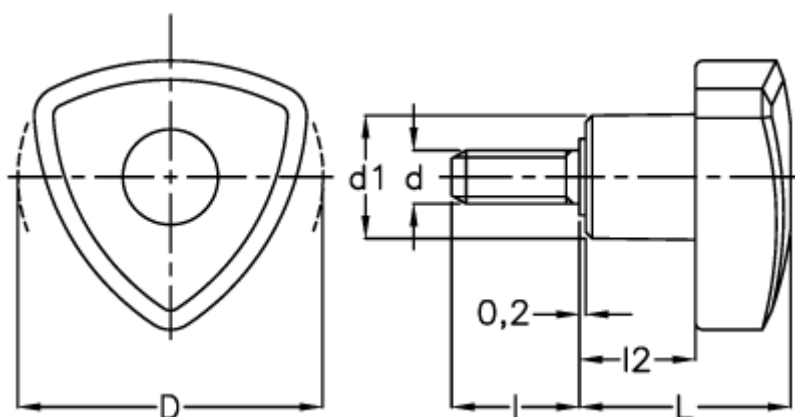

Varenummer: 2302083441
Beskrivelse: E+G 3-kantsgreb
VTR.40 p-M6x10

Mål

d	= 40
d_1	= 16
d_{6g}	= M6
l	= 10
L	= 30
l_2	= 17